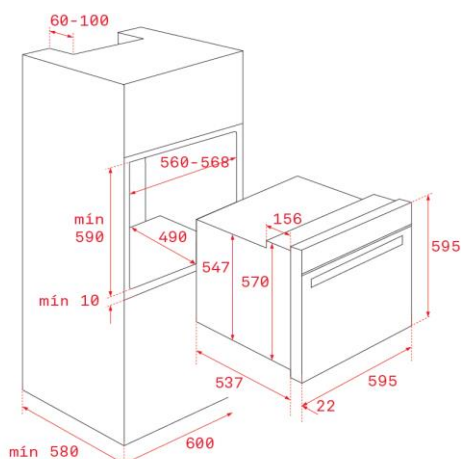

Características

Horno Hydroclean CristalColor

Teka Hydroclean® PRO - Multifunción SurroundTemp

- Sistema de limpieza Teka Hydroclean® automático
- 9 funciones de cocinado
- Touch Control con programación de inicio y paro de cocción
- Mandos ergonómicos y precisos
- Soportes cromados con sistema de 1 guía extraíble Plus-Extension, cinco alturas de cocinado
- Calentamiento rápido
- Puerta dos cristales, interior todo cristal
- Ventilación dinámica
- Bloqueo de seguridad para niños del panel de mandos
- Bandeja profunda esmaltada y parrilla reforzada (con sistema antivuelco)
- Grill abatible
- Iluminación superior
- Sistema de evacuación de gases por bóveda
- Capacidad:70 litros

— MAESTRO

Dibujo técnico

Color

Referencia

EAN 13

- | Color | Referencia | EAN 13 |
|----------|------------|---------------|
| • Blanco | 111000004 | 8434778007565 |

Datos técnicos

- | | |
|---|-------------|
| • Eficiencia energética | A+ |
| • Potencia nominal máxima, W: | 3.215 |
| • Resistencia grill: normal/maxigrill, W: | 1.100/2.500 |
| • Resistencia bóveda + solera, W: | 2.550 |
| • Resistencia turbo, W: | 2.000 |
| • Turbina multifunción, W: | 22 |
| • Motor refrigeración, W: | 18 |